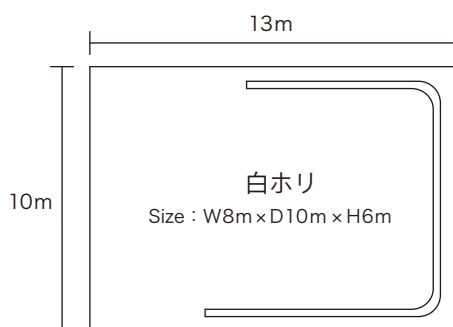

映像&スチール収録に対応した 完全防音大型スタジオ

大型セットの
建込が可能！

4面クロマキー
4面黒幕での撮影可能！

メイク室・控え室・シャワールームなど
他、7部屋をオプションでご利用いただけます。

白ホリ撮影

全面防音・吸音メインスタジオ スチール / 映像撮影

【料金プラン】 02:00～08:00・・・60,000円 (6H)
09:00～17:00・・・40,000円 (8H)
18:00～24:00・・・50,000円 (6H)